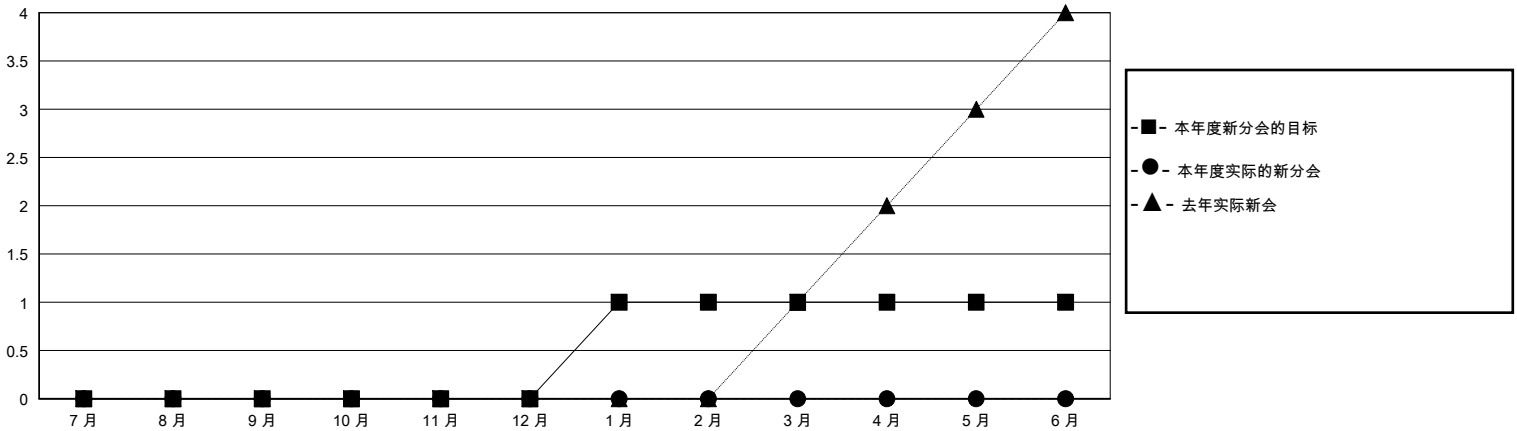

MONTHLY MEMBERSHIP PROGRESS REPORT

District 383

Results as of: 7/31/2024

GMT:

地点 CHINA

GMT宪章区

分会				位会员@每位须缴			
成果 2024-2025				成果 2024-2025			
季	新分会目标	新会	会员流失的分会	季	会员净增长目标	实际会员增长数	实际退会会员 (包括转会)
7月/8月/9月	0	0	0	7月/8月/9月	90	2	1
10月/11月/12月	0	0	0	10月/11月/12月	120	0	0
1月/2月/3月	1	0	0	1月/2月/3月	100	0	0
4月/5月/6月	0	0	0	4月/5月/6月	90	0	0

目标与实际新会累积

目标和实际会员累积

已取消的分会: 0	0 CLUBS OF 81 增添1位或以上的新会员	性别分布 男 983 (61.82%) 女 607 (38.18%)
放弃的会员 过世 0 分会已取消 0 其他 1 总计 1	点击这里取得累计会员数据	总计家庭单位会员数 166 支付减半会费的家庭会员 84