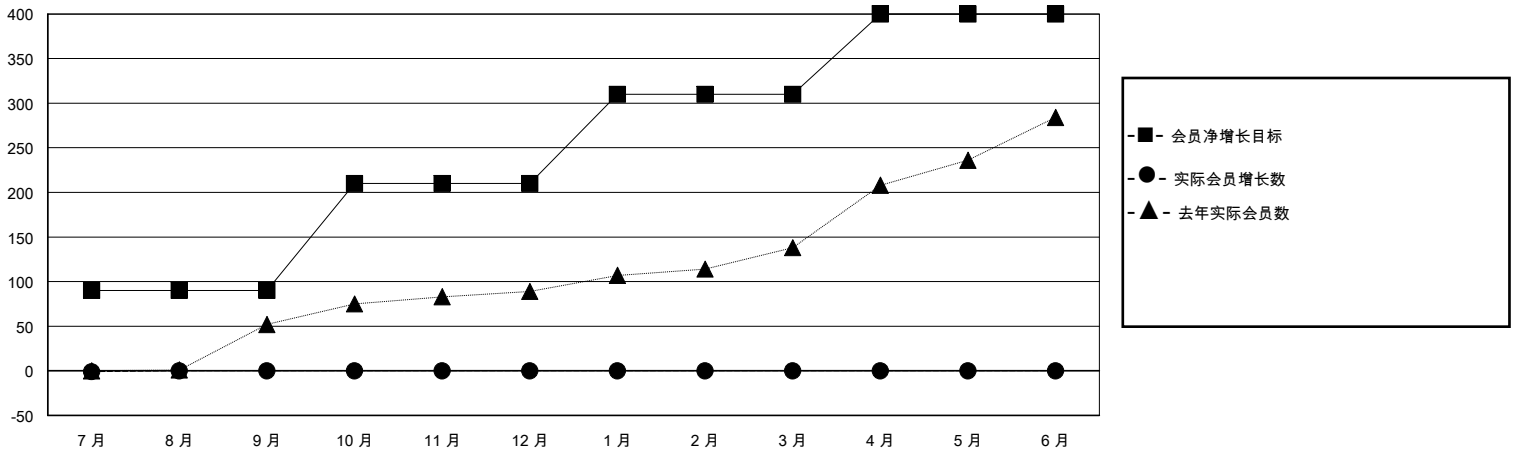

MONTHLY MEMBERSHIP PROGRESS REPORT

District 383

Results as of: 7/31/2024

GMT:

地点 CHINA

GMT宪章区

分会				位会员@每位须缴			
成果 2024-2025				成果 2024-2025			
季	新分会目标	新会	会员流失的分会	季	会员净增长目标	实际会员增长数	实际退会会员 (包括转会)
7月/8月/9月	0	0	0	7月/8月/9月	90	2	1
10月/11月/12月	0	0	0	10月/11月/12月	120	0	0
1月/2月/3月	1	0	0	1月/2月/3月	100	0	0
4月/5月/6月	0	0	0	4月/5月/6月	90	0	0

目标与实际新会累积

目标和实际会员累积

已取消的分会: 0	0 CLUBS OF 81 增添1位或以上的新会员	性别分布 男 983 (61.82%) 女 607 (38.18%)
放弃的会员 过世 0 分会已取消 0 其他 1 总计 1	点击这里取得累计会员数据	总计家庭单位会员数 166 支付减半会费的家庭会员 84